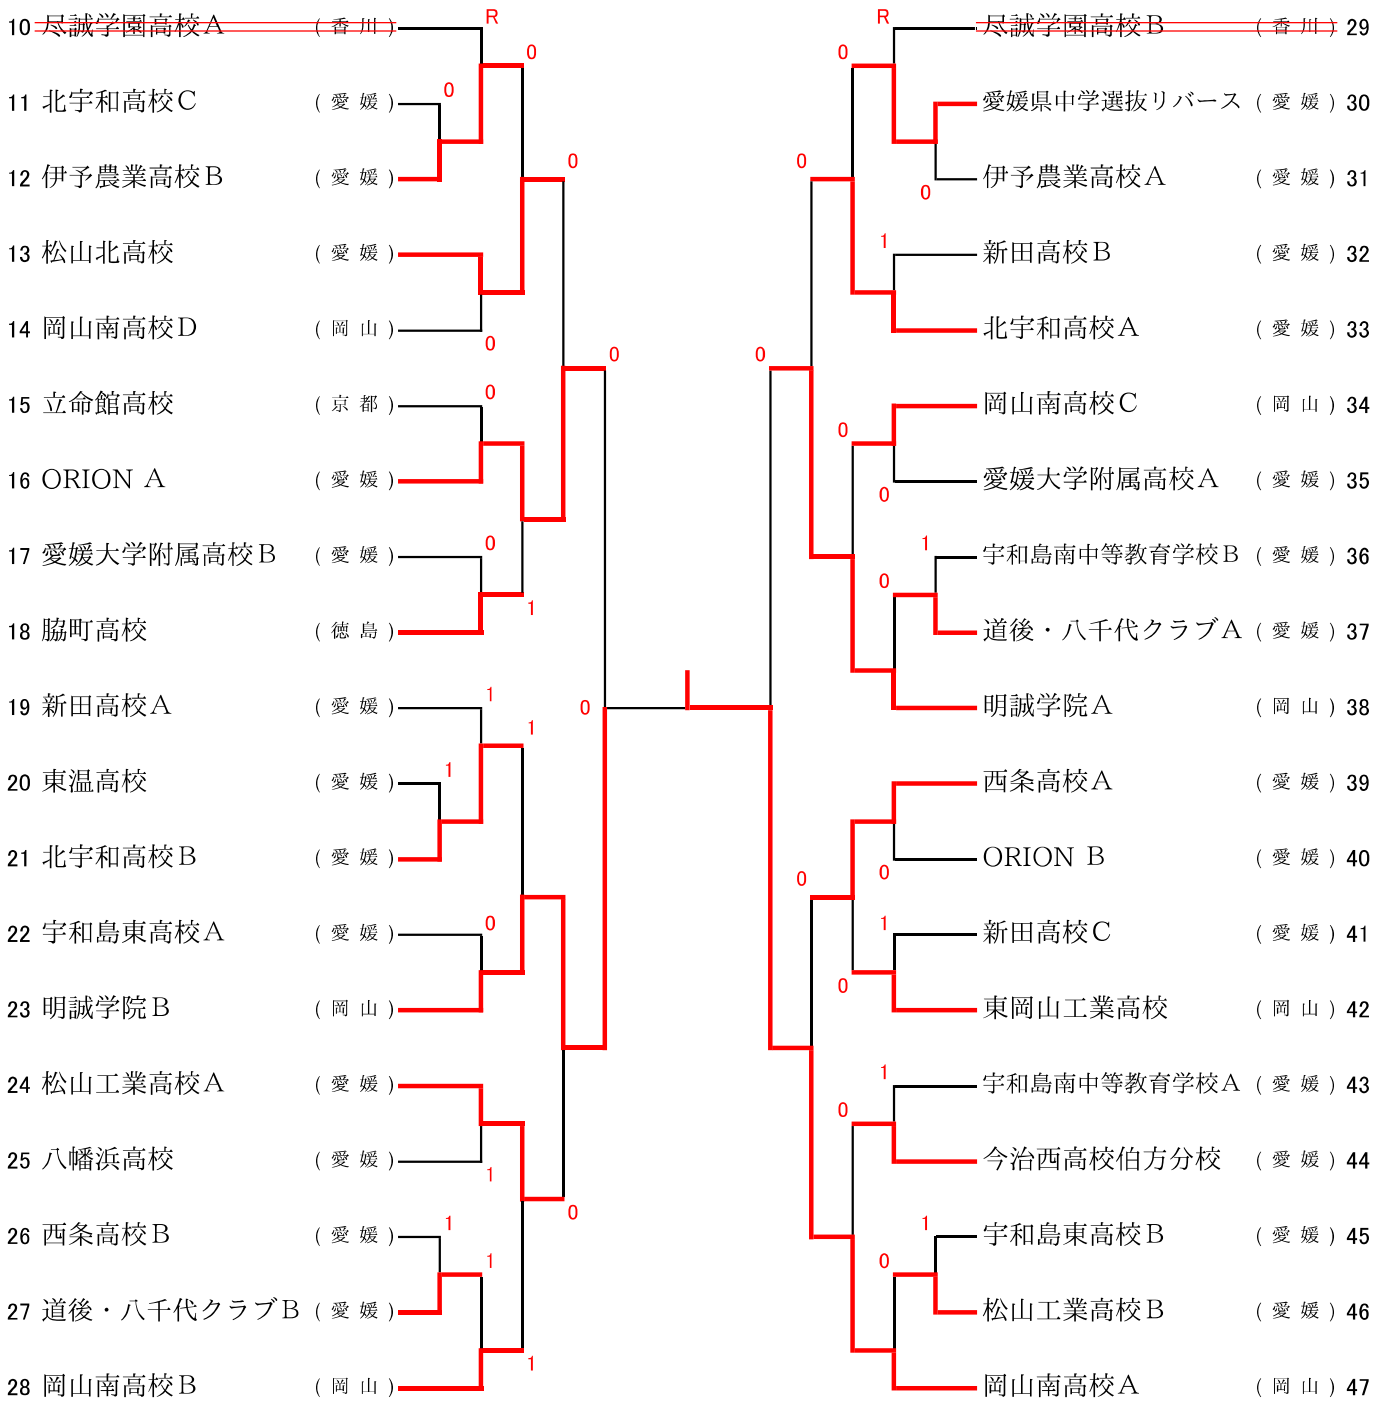

第33回小村カップ全国クラブ対抗戦

一般男子

高校ブロック

高校ブロック

一般女子