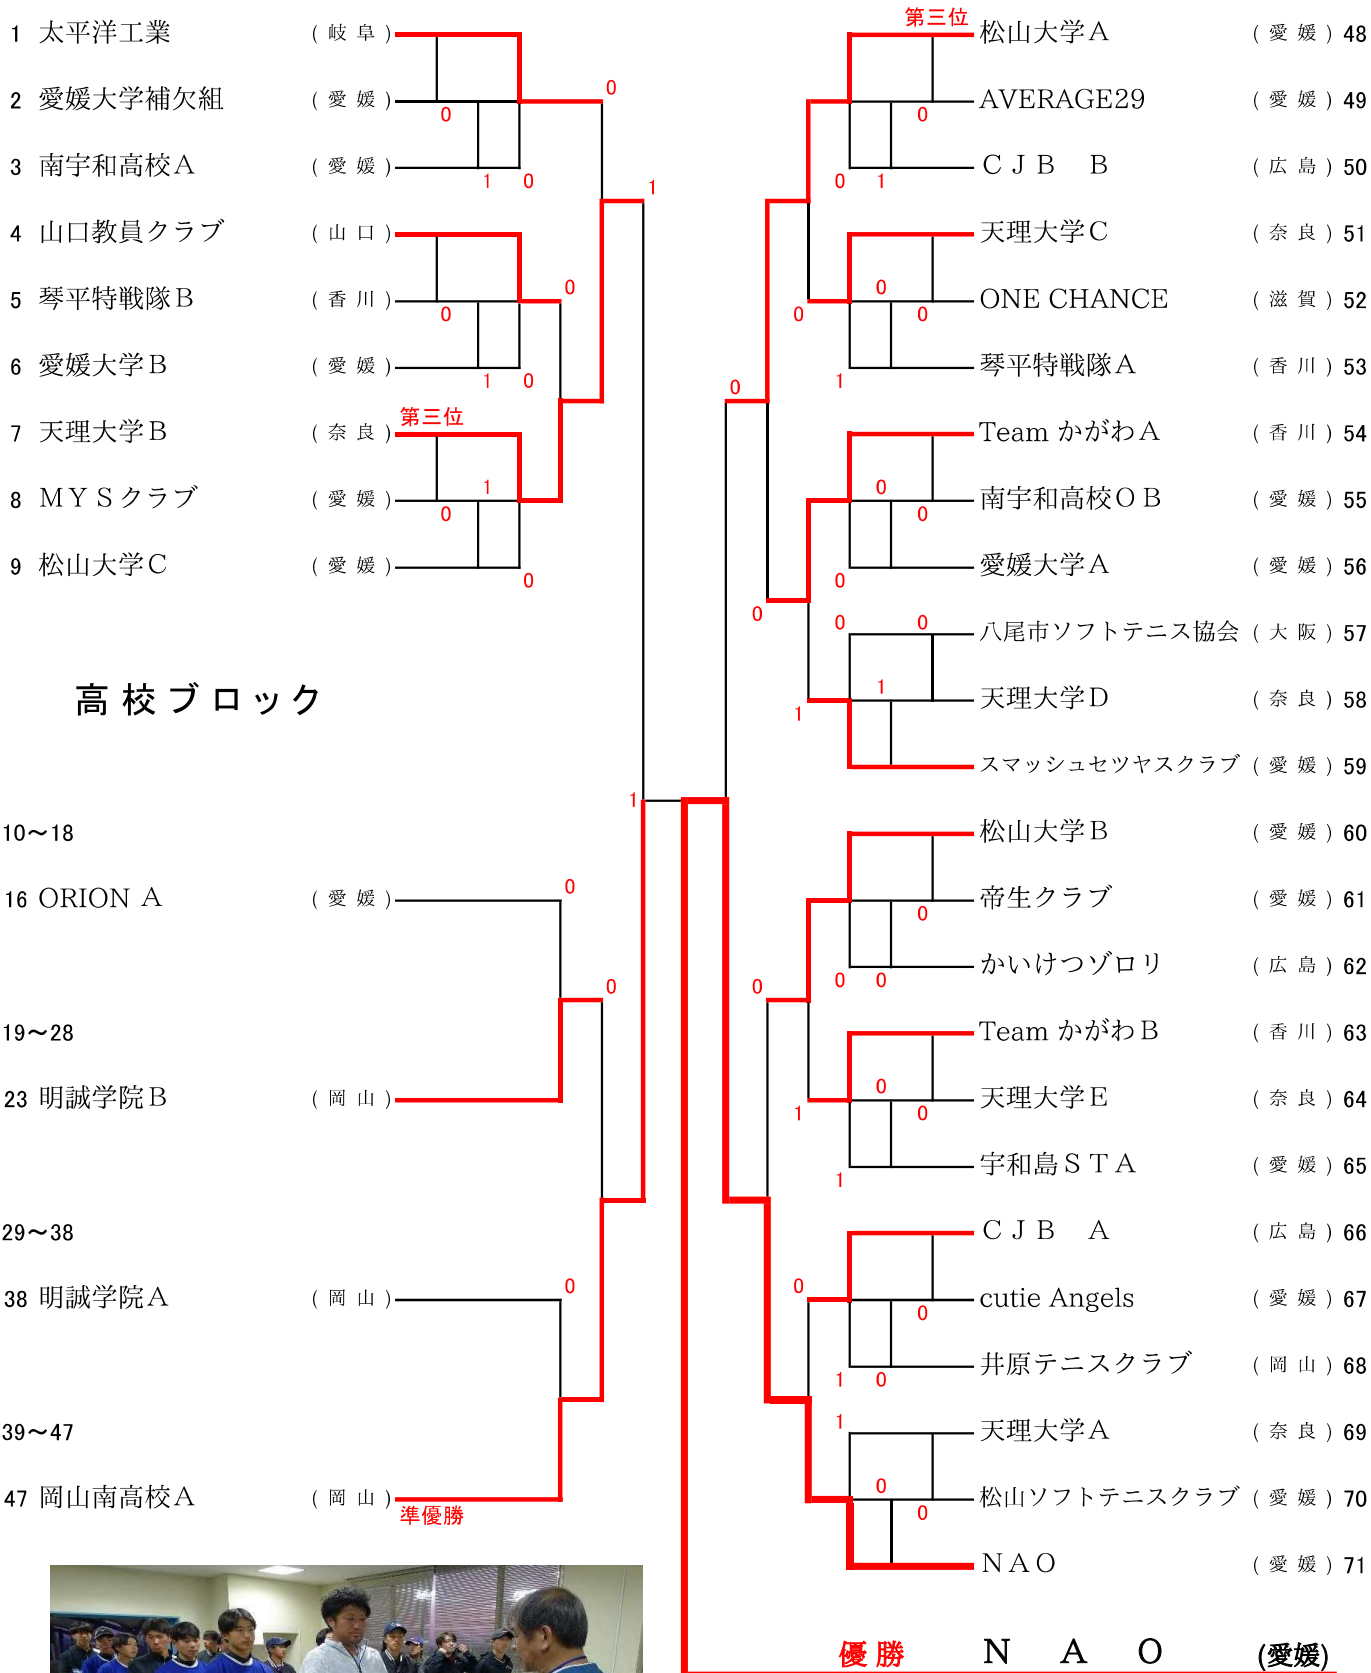

第33回小村カップ全国クラブ対抗戦

一般男子

高校ブロック

高校ブロック

一般女子