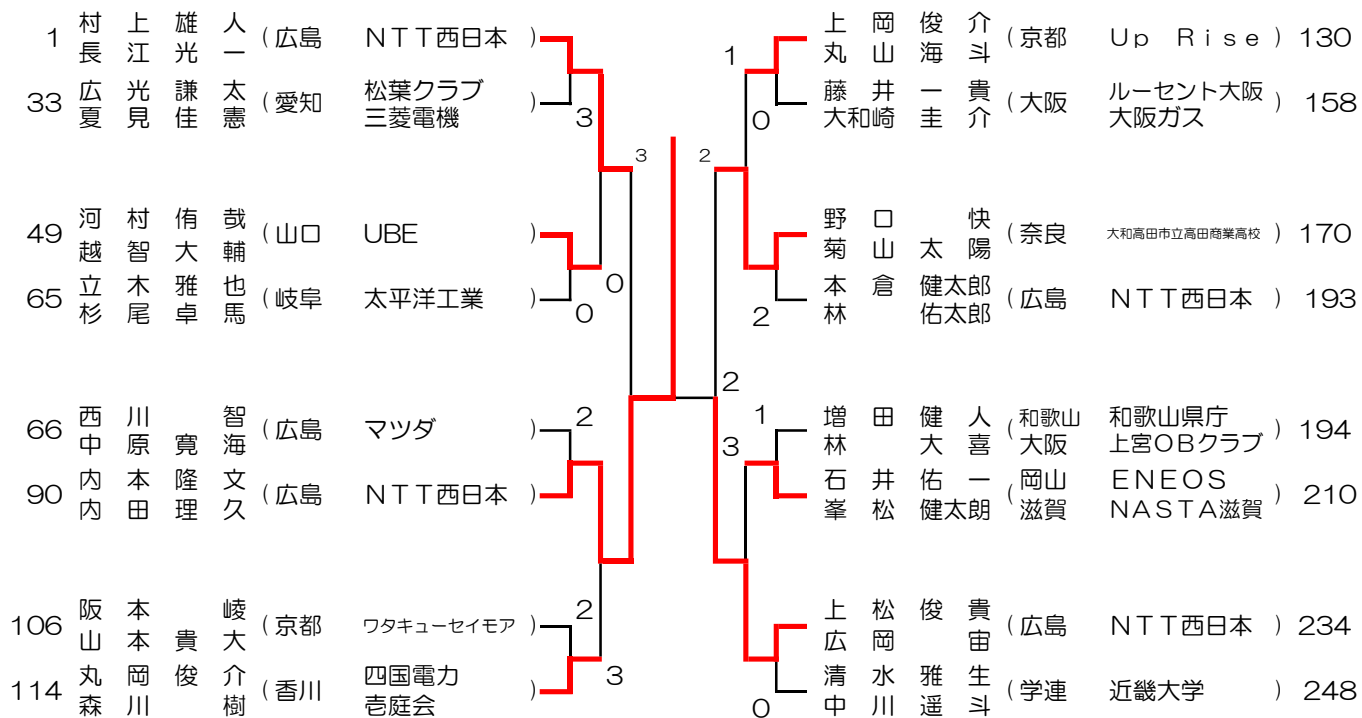

一般男子 <ベスト16>

一般女子 (1)

1	松坂 田彩野 (愛知)	アドマテックス		田岩 田邊 恵理 (広島)	どんぐり北広島	32
2	小茄子川 夏月 (学連)	履正社スポーツ専門学校		大北 北田 彩馨 (学連)	同志社大学	33
3	岡本 優希乃 (広島)	東洋観光		工藤 藤根 亜香 (京都)	ワタキューセイモア	34
4	久留内 菜穂 (学連)	四国大学		海老根 見木 胡夕 (愛知)	岡崎城西高校	35
5	馬内 菜穂 (三重)	三重高校		若青 万野 由莉嘉 (学連)	松山東雲女子大学	36
6	佐藤 真子那 (学連)	神戸親和女子大学		薮岡 内 祥美 (岐阜)	太平洋工業 三重高校	37
7	皆川 菜緒 (大阪)	GLORY		永太 橋田 舞 (学連)	関西大学	38
8	長谷川 憂華 (学連)	神戸松蔭女子学院大学		山本 本用 心茜 (和歌山)	きのくに信用金庫	39
9	中嶋 珠菜実 (和歌山)	きのくに信用金庫		野野 若 舞奈 (兵庫)	東芝姫路	40
10	橋岡 雪乃 (学連)	千里金蘭大学		中岡 野海 月夏 (学連)	広島大学	41
11	林 菜津美 (愛知)	トヨタ自動車		大岡 林田 未優奈 (愛知)	中京大学	42
12	福西 麗彩 (京都)	ワタキューセイモア		川藤 伊内 今村 (三重)	豊田大谷高校	43
13	森崎 風音 (学連)	中京大学		藤田 村 香紅 (三重)	三重高校	44
14	高濱 絢音 (学連)	熊本学園大学		加藤 藤合 未優菜 (学連)	至学館大学	45
15	宮原 あかり (兵庫)	東芝姫路		前田 永美 玲奈 (学連)	神戸松蔭女子学院大学	46
16	近藤 衿奈 (学連)	関西大学		奥嶋 美佐 華 (愛知)	豊田TeamYUKARI トヨタ自動車	47
17	末吉 涼夏 (鹿児島)	城山観光		黒木 元 華穂 (鹿児島)	城山観光	48
18	山下 莉央 (学連)	千里金蘭大学		杉本 本 七日海 (学連)	千里金蘭大学	49
19	山宮 紗奈 (大分)	臼杵クラブ		吉松 本 依唯 (愛知)	同志社大学	50
20	福田 瑠花 (香川)	ヨネックス 名古屋		伊久 藤木 優佳 (愛知)	アドマテックス	51
21	木村 光玖 (奈良)	奈良育英高校		西岡 本 綾華 (奈良)	郡山クラブ	52
22	入部 優奈 (学連)	天理大学女子		辻栗 山 日向葵 (学連)	四国大学	53
23	大増 野 はな (学連)	四国大学		安竹 田原 希 (学連)	神戸松蔭女子学院大学	54
24	多廣 江 彩華 (学連)	同志社大学		高榎 秋穂 (長崎)	チョーブロBRAVES	55
25	澤井 美里 (岐阜)	太平洋工業		美逸 馬見 天真 (徳島)	徳島県立脇町高校	56
26	大奈路 美紗 (学連)	神戸松蔭女子学院大学		池田 美咲 希奈 (兵庫)	伊丹クラブ 龍野クラブ	57
27	阪本 佳奈 (京都)	チームサニーフリース		谷口 虹波 (学連)	関西大学	58
28	松本 梨花 (愛知)	千種クラブ		別所 江 菜々 (広島)	東洋観光	59
29	中野 莉々菜 (学連)	中京大学		又森 川 心夢 (愛知)	トヨタ自動車	60
30	小倉 千裕 (学連)	松山大学		岸西 浦 步光 (学連)	関西学院大学	61
31	高川 橋口 優奈 (広島)	どんぐり北広島		谷野 優奈 (大阪)	好文学園女子高校	62
				尾野 明日香 (京都)	ワタキューセイモア	63