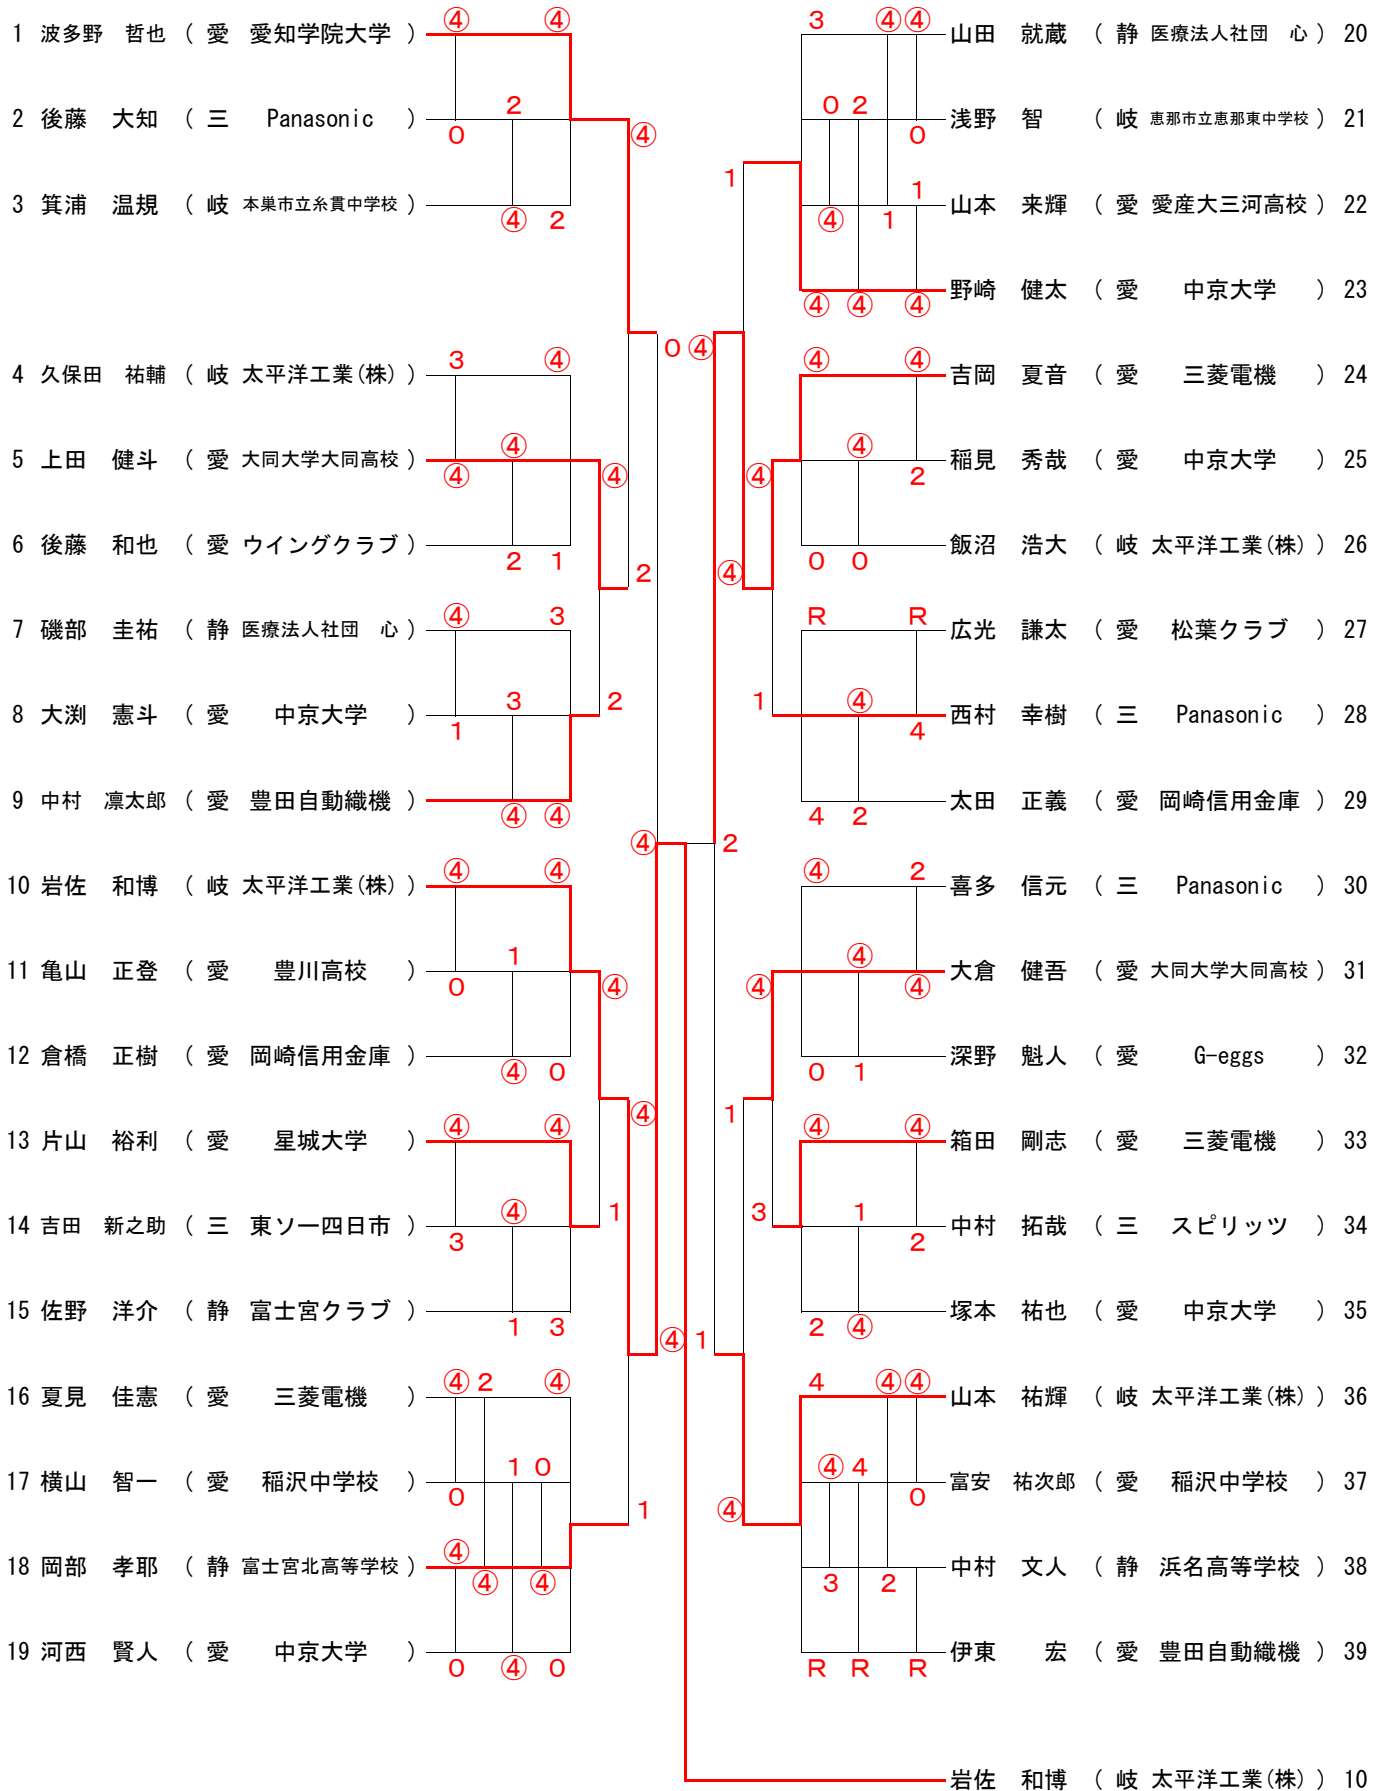

平成30年度（第8回）東海シングルス選手権大会 準決勝・決勝記録

番号 選手名 県名 所属 得点 選手名 県名 所属 番号

【男子】

【準決勝】

10 岩佐 和博（岐）（太平洋工業(株)） ④ ④ - 1 2 吉岡 夏音（愛）（三菱電機） 24
 ④ - 0
 2 - ④
 ⑧ - 6
 ④ - 1
 1 - ④
 ④ - 2
 -

58 加藤 裕喜（愛）（中京大学） 2 ④ - 0 ④ 青木 雅彦（愛）（三菱電機） 76
 ④ - 1
 2 - ④
 3 - ⑤
 ④ - 0
 0 - ④
 3 - ⑤
 -

【決勝】

10 岩佐 和博（岐）（太平洋工業(株)） 1 1 - ④ ④ 青木 雅彦（愛）（三菱電機） 76
 2 - ④
 2 - ④
 ④ - 2
 2 - ④
 -

【女子】

【準決勝】

1 山宮 紗奈（岐）（太平洋工業(株)） ④ ④ - 2 2 奥嶋 美佐（愛）（トヨタ自動車） 19
 2 - ④
 ④ - 0
 ④ - 1
 ④ - 2
 3 - ⑤
 ⑩ - 8
 -

22 桐山 茉衣子（岐）（鶯谷高校） 1 1 - ④ ④ 伊藤 唯（愛）（アドマテックス） 40
 2 - ④
 1 - ④
 ④ - 0
 1 - ④
 2 - ④
 -

【決勝】

1 山宮 紗奈（岐）（太平洋工業(株)） ④ 3 - ⑤ 3 伊藤 唯（愛）（アドマテックス） 40
 2 - ④
 ⑥ - 4
 0 - ④
 3 - ⑤
 ⑤ - 3
 ④ - 0
 ⑦ - 1

【 男子 ② 】